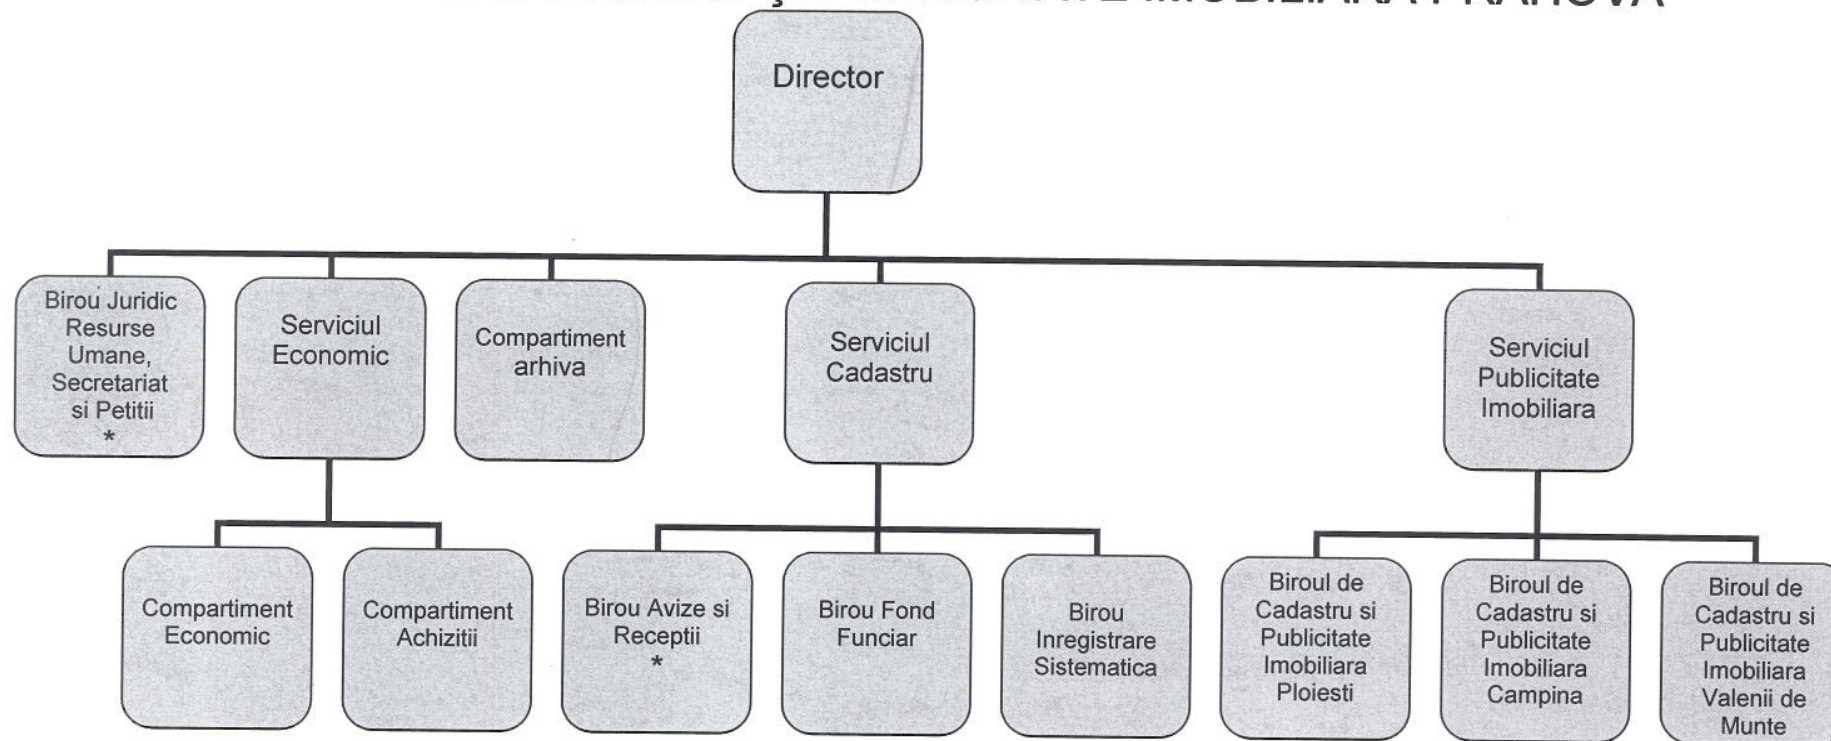

ORGANIGRAMA OFICIULUI DE CADASTRU ȘI PUBLICITATE IMOBILIARA PRAHOVA

**DIRECTOR
VIRGILIU DANIEL NANU**

*funcționează la nivel de compartiment